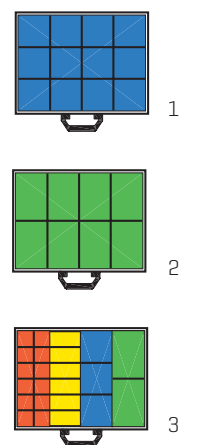

Handige accessoires

Vliegtuigrails
Aluminium, 990 mm
Art.nr. 100963
Aluminium, 1490 mm
Art.nr. 100964

Vloeroog
Geanodiseerd aluminium
Art.nr. 106153

Spanband met fitting
en ratelmechanisme, 1 m.
Art.nr. 100979
en ratelmechanisme, 2 m
Art.nr. 10 0980

Spanband
met fitting
en gesp, 1 m.
Art.nr. 100982
en gesp, 2 m.
Art.nr. 100983

Spanvergrendeling
Verzinkt staal
Lengte rubberband
90 mm
Art.nr. 100893

Ladderband
30 mm breed, met
2 bevestigingsdoppen,
1 m.
Art.nr. 100985

Aluminium slanghouders
Slanghouder SH25
Breedte 250 mm
Art.nr. 105614
Slanghouder SH32
Breedte 320 mm
Art.nr. 105616

Gereedschapsklemmen
Gereedschapsklem 20-30 mm
Art.nr. 101048
Gereedschapsklem 30-40 mm
Art.nr. 101049
Bevestigingsrail 500 mm
Art.nr. 101050
Bevestigingsrail 900 mm
Art.nr. 101051

Ladingzekeringsnet
1200 x 1800 mm
Rondom voorzien van
bevestigingspunten
voor trekbanden en
haken.
Art.nr. 101014

Ordnerhouder
Aluminium, 2-vaks
Art.nr. 100895

Aluminium koffer met inzetbakjes
Indeling als afb. 1
Art.nr. 100921
Indeling als afb. 2
Art.nr. 100922
Indeling als afb. 3
Art.nr. 100923

Ledinterieurverlichting
Art.nr. 210-30-0307
360 lumen, aluminium
basis
5 jaar garantie op de
ledunits

Ledwerkklamp
Art.nr. 210-99-0144
1100 LUMEN
5 jaar garantie op de
ledunits

Leddaklamp ECE R65
Art.nr. 210-10-0172
optimale bedrijfsze-
kerheid
5 jaar garantie op de
ledunits

Papierrolhouder
Art.nr. 100938
**Navulling 9
papierrollen**
Art.nr. 100939

**Vochtige reinigings-
doekjes**
Inhoud 50 doekjes
Art.nr. 100943
Wandhouder
Art.nr. 100945

Brandblusser 2 kg
Incl. wandhouder
Art.nr. 100912

Kijk voor meer informatie op
www.aluca.nl